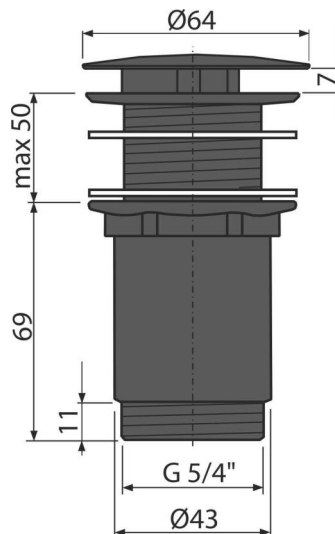

A396BLACK

Výpusť umývadlová 5/4" celokovová, veľká neuzatvárateľná zátka, pre umývadlá bez prepadu, čierna-mat

Použitie

Pre keramické, plastové a sklenené umývadlá
Pre umývadlá bez prepadu

Vlastnosti

- Farba: čierna-mat
- Materiál: mosadz s povrchovou úpravou čierna-mat
- Odnímateľná neuzatvárateľná krytka, súčasťou je sitko na nečistoty

Rozsah dodávky

- Kovová zátka s povrchovou úpravou čierna-mat
- Silikónové tesnenia 2 ks
- Telo výpuste

Objednací kód, Logistické informácie

Kód	EAN	Hmotnosť (kus balenie paleta)	Rozmer (kus balenie)	Množstvo (balenie paleta)
A396BLACK	8595580574741	0,41 12,25 363,1 kg	150×75×75 390×240×300 mm	30 840 ks

Záruky 2/3 rokov * Colný kód 74182000 Normy EN 274

Technické parametre

- Závit 5/4"